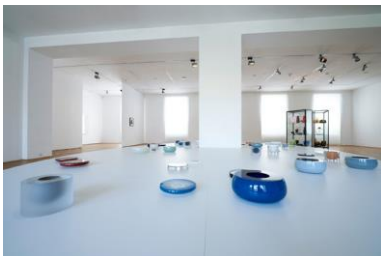

EISWASSERGLAS

Hans Hansen & Tora Urup

Ausstellung im Gewerbemuseum Winterthur, 27. August bis 5. November 2017

Medienbilder – Impressionen aus der Ausstellung

Fotografennachweis für alle folgend aufgeführten Fotos: Bernd Grundmann

Tora Urup & Hans Hansen in den Ausstellungsräumen von «Eiswasserglas» im Gewerbemuseum Winterthur
Foto: Bernd Grundmann

Blick in die Ausstellung «Eiswasserglas», Glasobjektsammlung Hans Hansen
Foto: Bernd Grundmann

Blick in die Ausstellung «Eiswasserglas», Glasobjekte Tora Urup & Hans Hansen
Foto: Bernd Grundmann

Blick in die Ausstellung «Eiswasserglas», Glasobjekte Tora Urup
Foto: Bernd Grundmann

Blick in die Ausstellung «Eiswasserglas», Glasobjekte Tora Urup
Foto: Bernd Grundmann

Blick in die Ausstellung «Eiswasserglas», Glasobjekte Tora Urup
Foto: Bernd Grundmann

Blick in die Ausstellung «Eiswasserglas», Glasobjektsammlung Hans Hansen
Foto: Bernd Grundmann

Blick in die Ausstellung «Eiswasserglas», Glasobjektsammlung Hans Hansen
Foto: Bernd Grundmann